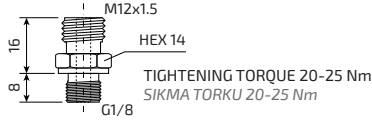

FITTINGS for ATN HOSES

AUTOMOTIVE LINE

ATN hortumlar için bağlantılar

FITTINGS FOR LINKING GAS SPRINGS, CONTROL PANELS AND DISTRIBUTION BLOCKS

GAZLI YAY BAĞLAMAK İÇİN BAĞLANTI PARÇALARI, KONTROL PANELLERİ VE DAĞITIM BLOKLARI

Model
Model

ARN000

Model
Model

ARN090

Model
Model

ARN045

Extension fittings which may be needed in case of fixing with half-flanges
Uzatılmış bağlantı parçaları yarım flanşlı montajlarda gerekli olabilir

PL-1/8A