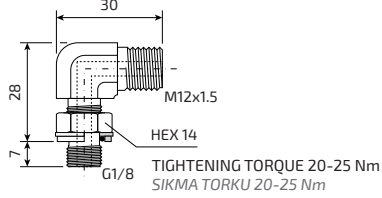

FITTINGS for ATN HOSES

AUTOMOTIVE LINE

ATN hortumlar için bağlantılar

FITTINGS FOR LINKING GAS SPRINGS, CONTROL PANELS AND DISTRIBUTION BLOCKS

GAZLI YAY BAĞLAMAK İÇİN BAĞLANTI PARÇALARI, KONTROL PANELLERİ VE DAĞITIM BLOKLARI

Model
Model

ARN000

Model
Model

ARN090

Model
Model

ARN045

Extension fittings which may be needed in case of fixing with half-flanges
Uzatılmış bağlantı parçaları yarım flanşlı montajlarda gerekli olabilir

PL-1/8A